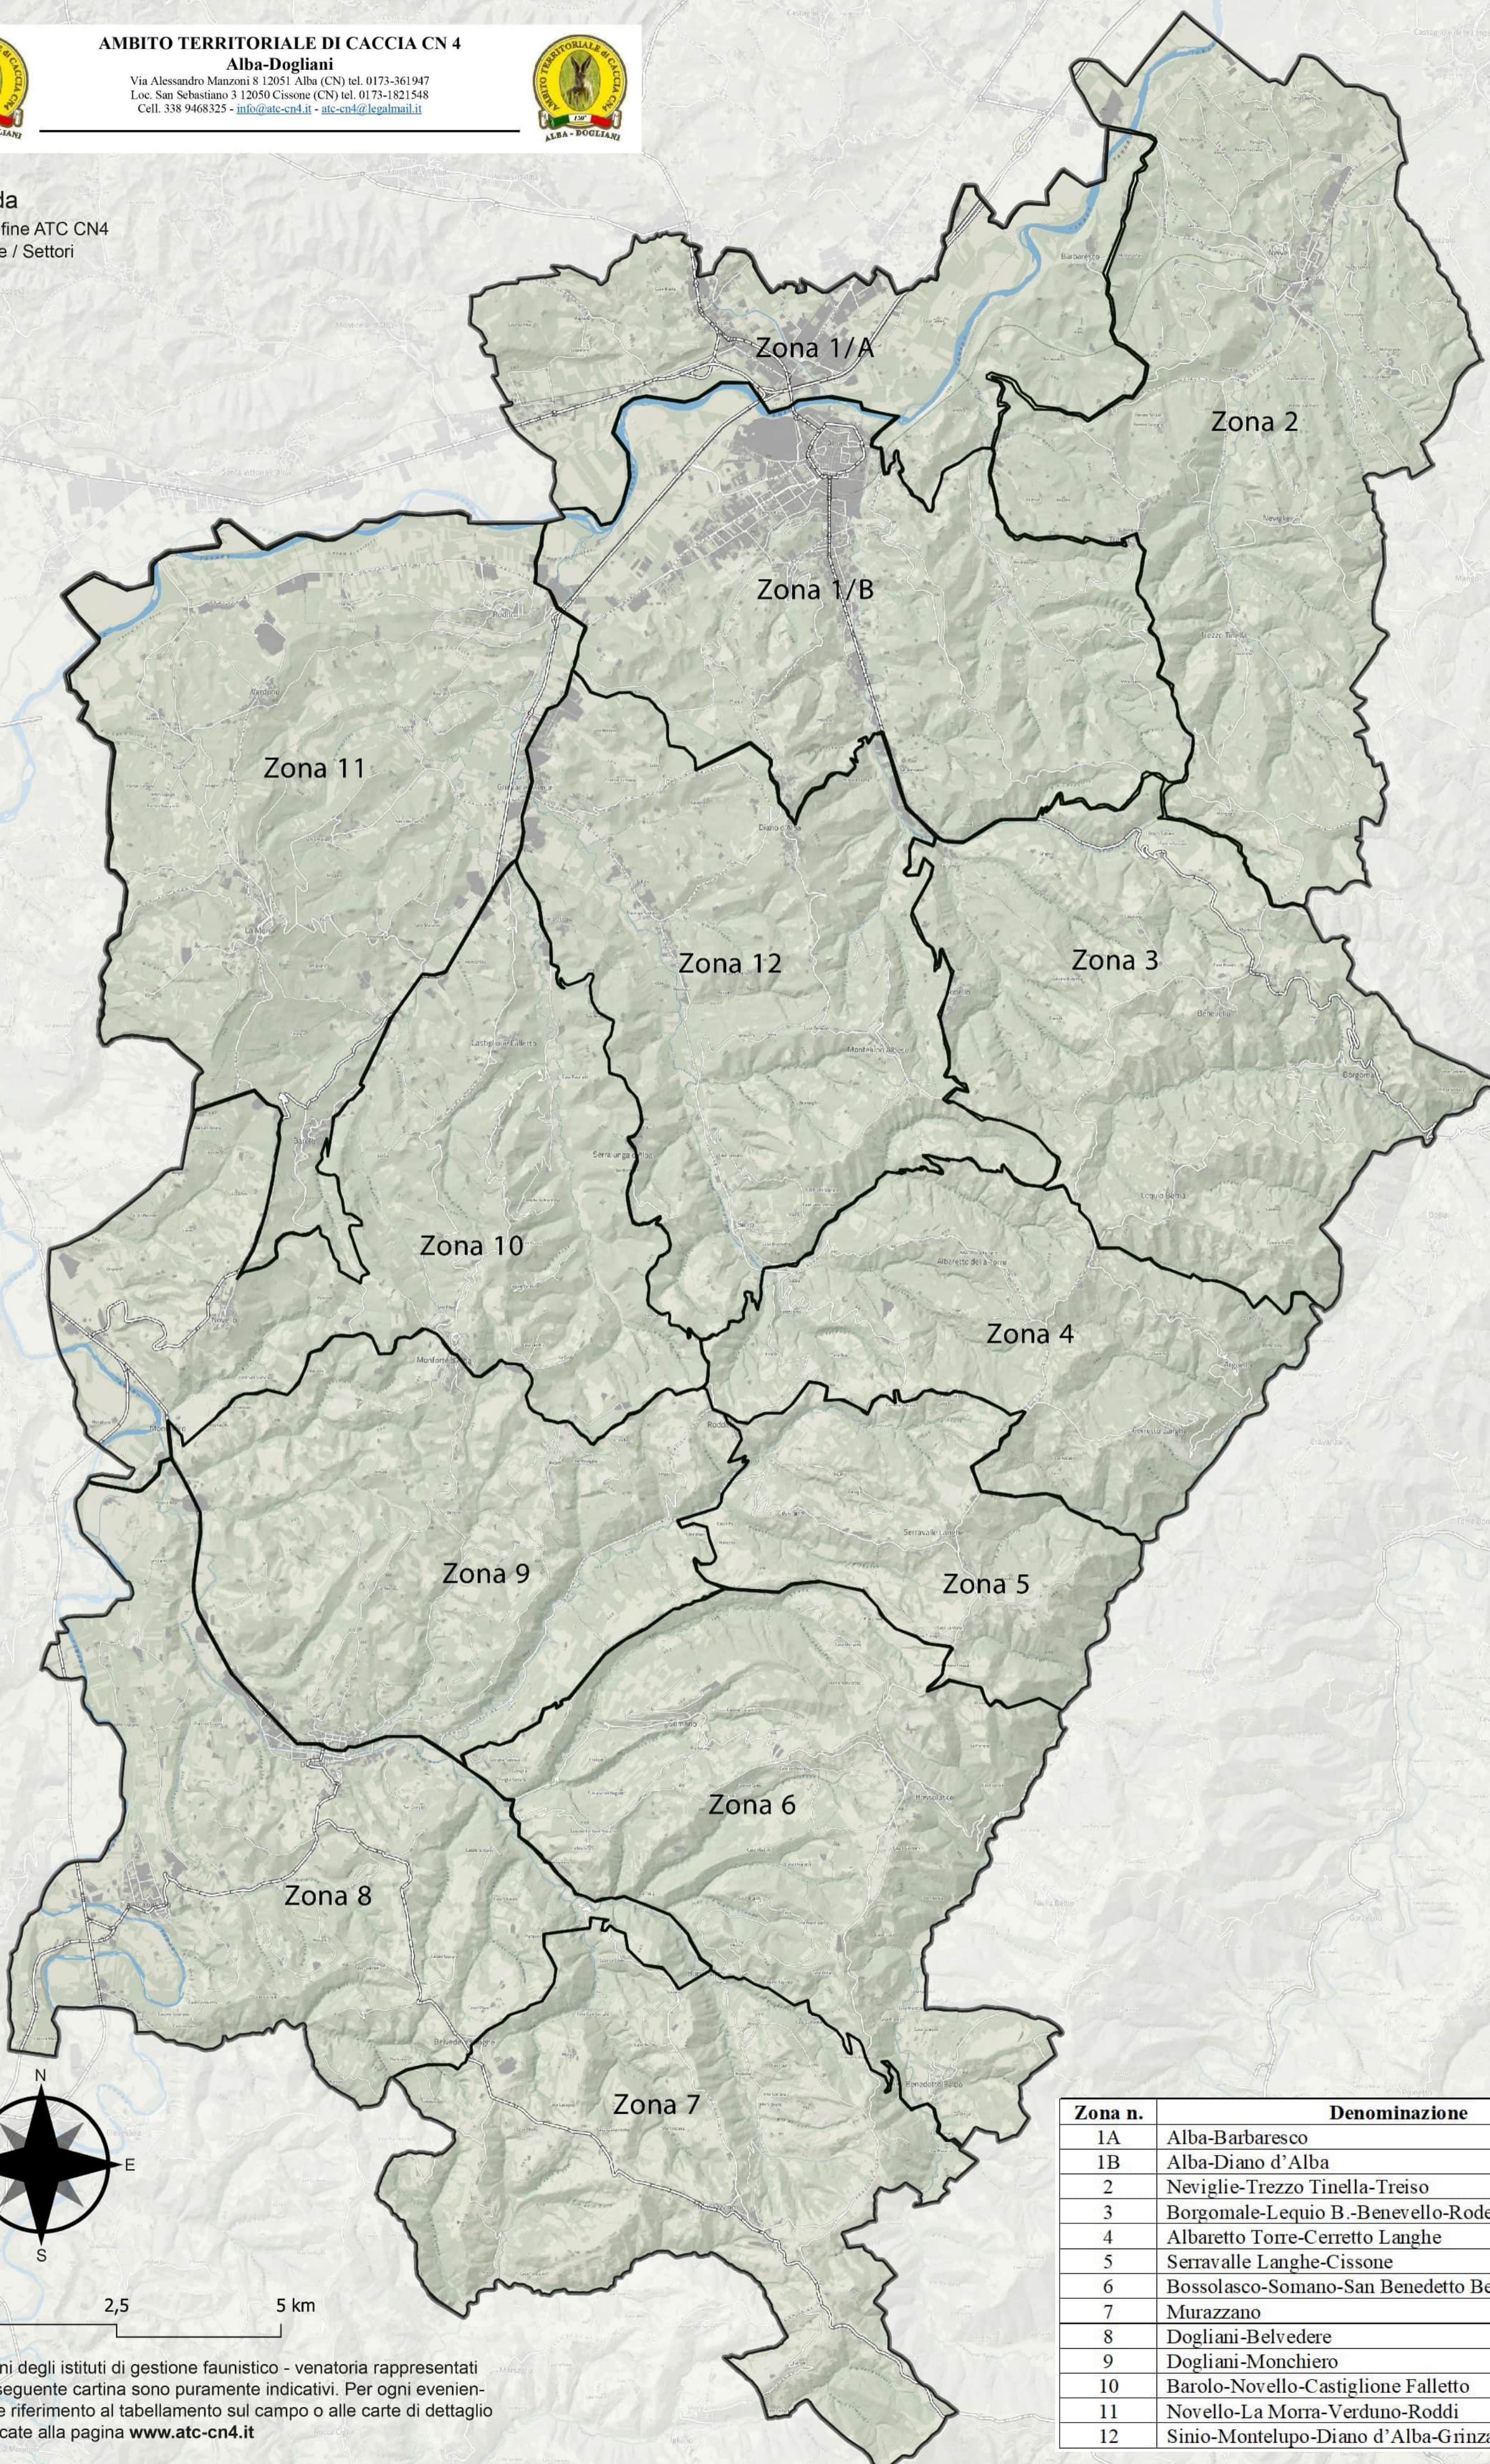

AMBITO TERRITORIALE DI CACCIA CN 4

Alba-Dogliani

Legenda

- Confine ATC CN4
- Zone / Settori

I confini degli istituti di gestione faunistico - venatoria rappresentati nella seguente cartina sono puramente indicativi. Per ogni evenienza fare riferimento al tabellamento sul campo o alle carte di dettaglio pubblicate alla pagina www.atc-cn4.it

Zona n.	Denominazione
1A	Alba-Barbaresco
1B	Alba-Diano d'Alba
2	Naviglie-Trezzo Tinella-Treiso
3	Borgomale-Lequio B.-Benevello-Rodello
4	Albaretto Torre-Cerretto Langhe
5	Serravalle Langhe-Cissone
6	Bossolasco-Somano-San Benedetto Belbo
7	Murazzano
8	Dogliani-Belvedere
9	Dogliani-Monchiero
10	Barolo-Novello-Castiglione Falletto
11	Novello-La Morra-Verduno-Roddi
12	Sinio-Montelupo-Diano d'Alba-Grinzane Cavour